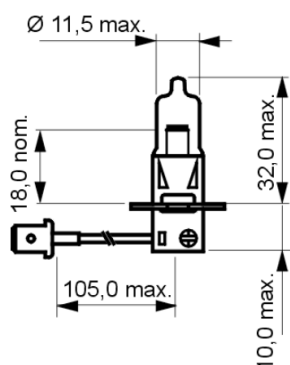

HALOGENLAMPEN ELEKTROMOBILE

NARVA
SPECIAL LIGHTING

passend für Gabelstapler, Landmaschinen,
Pistenraupen und viele weitere
Spezialanwendungen

Fig. 1

Fig. 2

P/N	Volt Voltage	Watt Wattage	Sockel Cap	Lichtstrom luminous flux	Lebensdauer average life	Bild picture
	[V]	[W]		[lm]	[h]	
48692	24	35	Pk22s	510	150	1
48698	48	45	Pk22s	900	180	1
48690	48	50	Pk22s	800	1000	1
48699	80	55	Pk22s	900	180	2