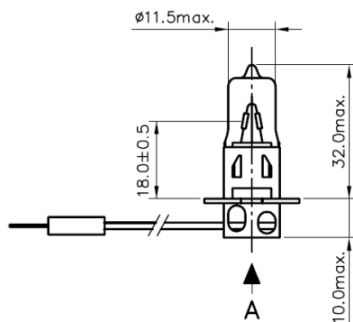

HALOGENLAMPEN ELEKTROMOBILE

NARVA
SPECIAL LIGHTING

passend für Gabelstapler, Landmaschinen,
Pistenraupen und viele weitere
Spezialanwendungen

Fig. 1

Fig. 2

P/N	Volt Voltage	Watt Wattage	Sockel Cap	Lichtstrom luminous flux	Lebensdauer average life	Bild picture
	[V]	[W]		[lm]	[h]	
48692	24	35	Pk22s	510	150	1
48698	48	45	Pk22s	900	180	1
48690	48	50	Pk22s	800	1000	1
48699	80	55	Pk22s	900	180	2