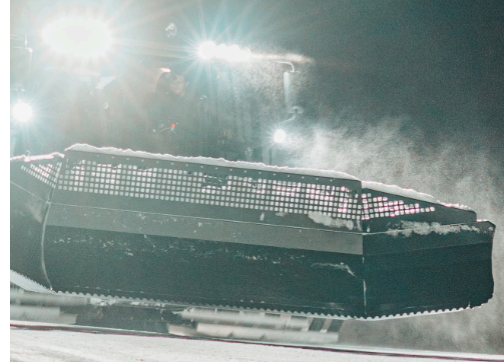

vosla
GERMAN PRECISION LIGHTING