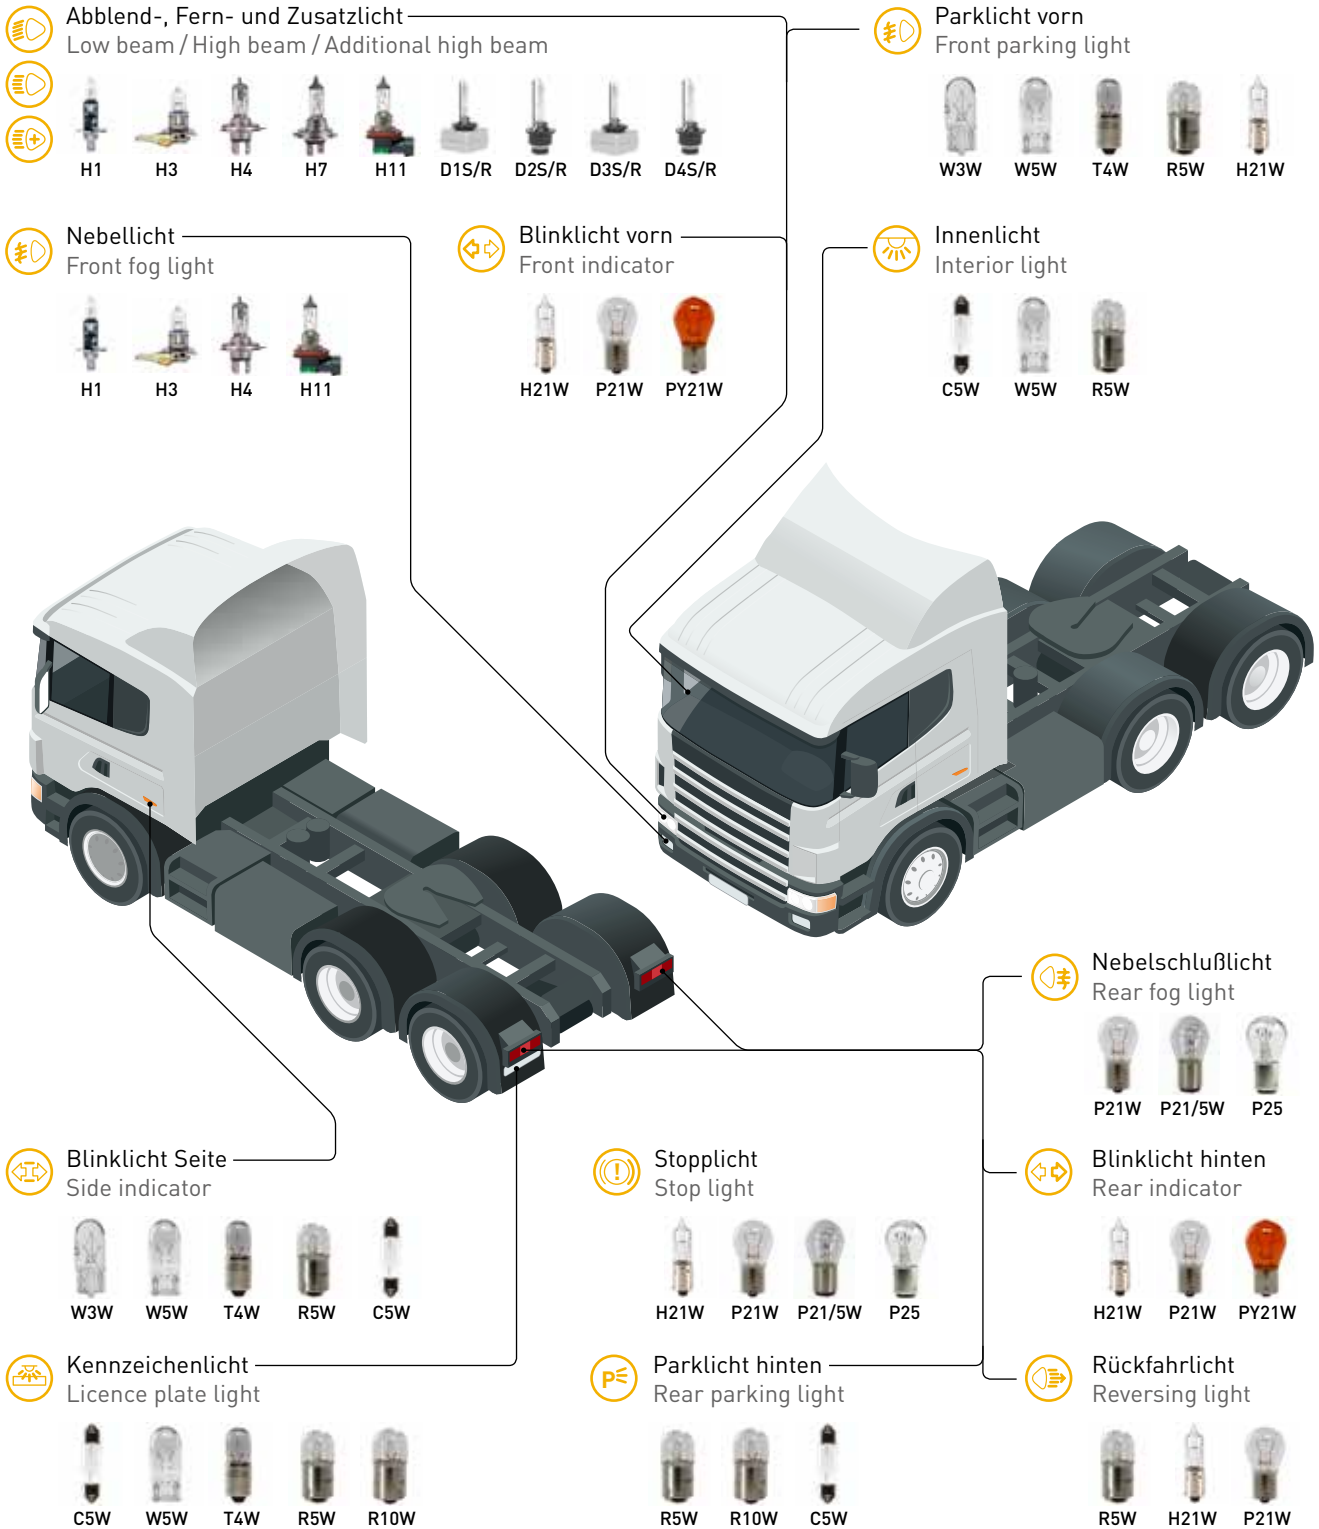

APPLICATION GUIDE