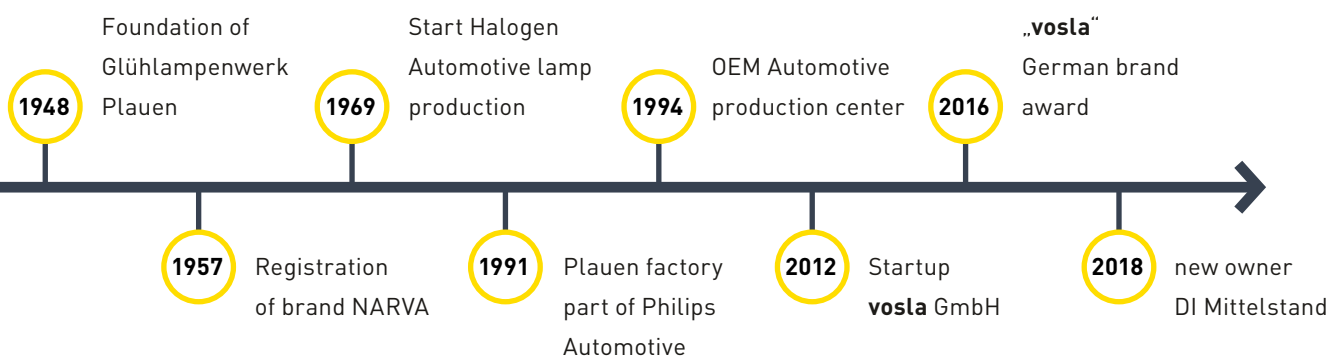

Ihr **vosla**-Team

GERMAN COMPANY – GERMAN QUALITY STANDARDS

For more than 70 years, precision and quality in halogen bulbs and lighting solutions, Made in Germany.

Safety in daily road traffic is an incentive for us and self-motivation at the same: Incentive to keep OEM quality levels of our products at the highest stage. Motivation to continuously develop our portfolio further, together with our clients.

We design and produce individual as well as bulk lighting solutions in all areas of automotive illumination, branded with the “German precision” signet.

Our certification is relevant to us. However, even more important is our customer satisfaction and, linked with this, being OEM-supplier of numerous top Automobile brands and setmakers.

As co-operation partner with the Aftermarket in the areas of passenger cars, motorcycles, trucks as well as commercial and heavy vehicles, we also set a high value on service orientation, personal assistance and short delivery times. This is what sets us apart, too: we are not a multi-billion conglomerate, we are “German Mittelstand”. As such, we think and act like one: pragmatic, flexible, quality-driven: Every day, for the next 70 years.

Your **vosla** team