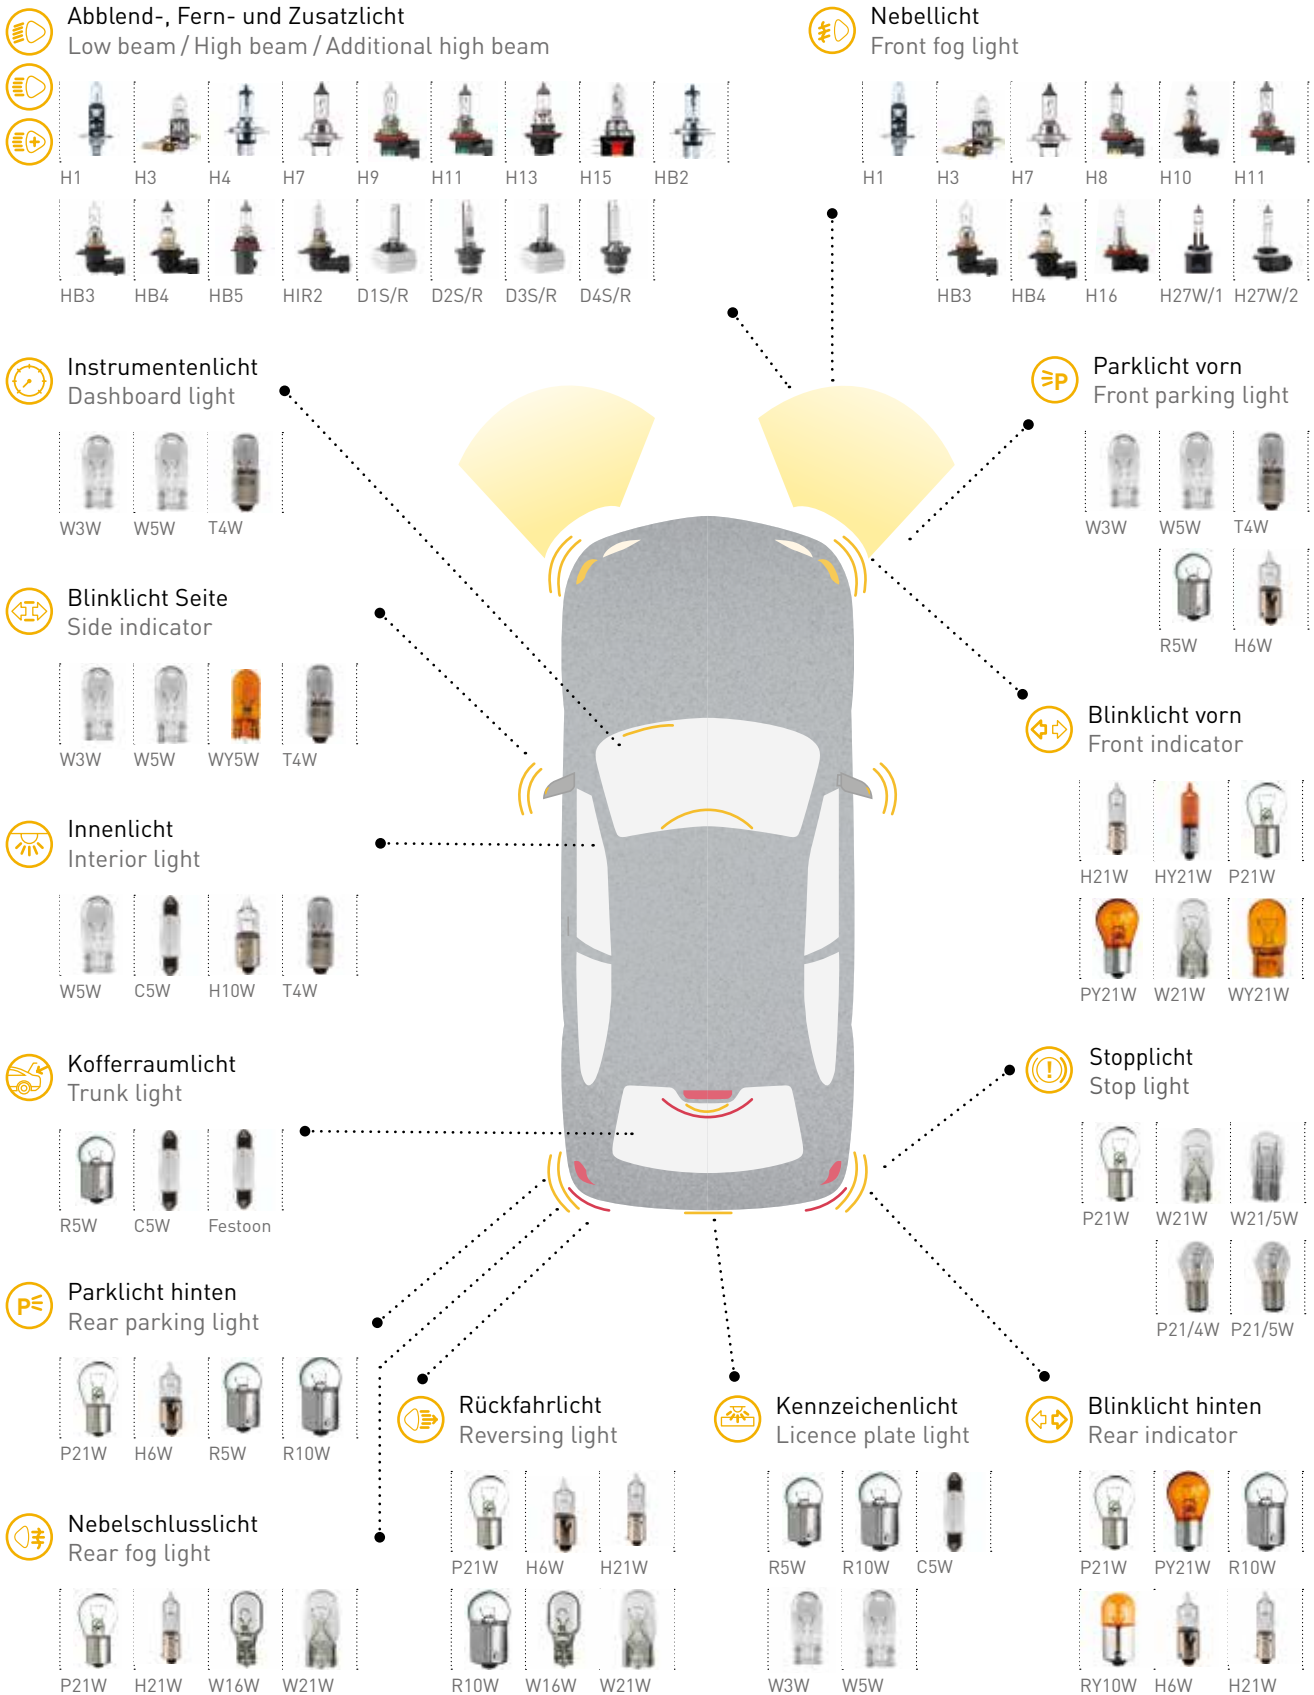

Application guide